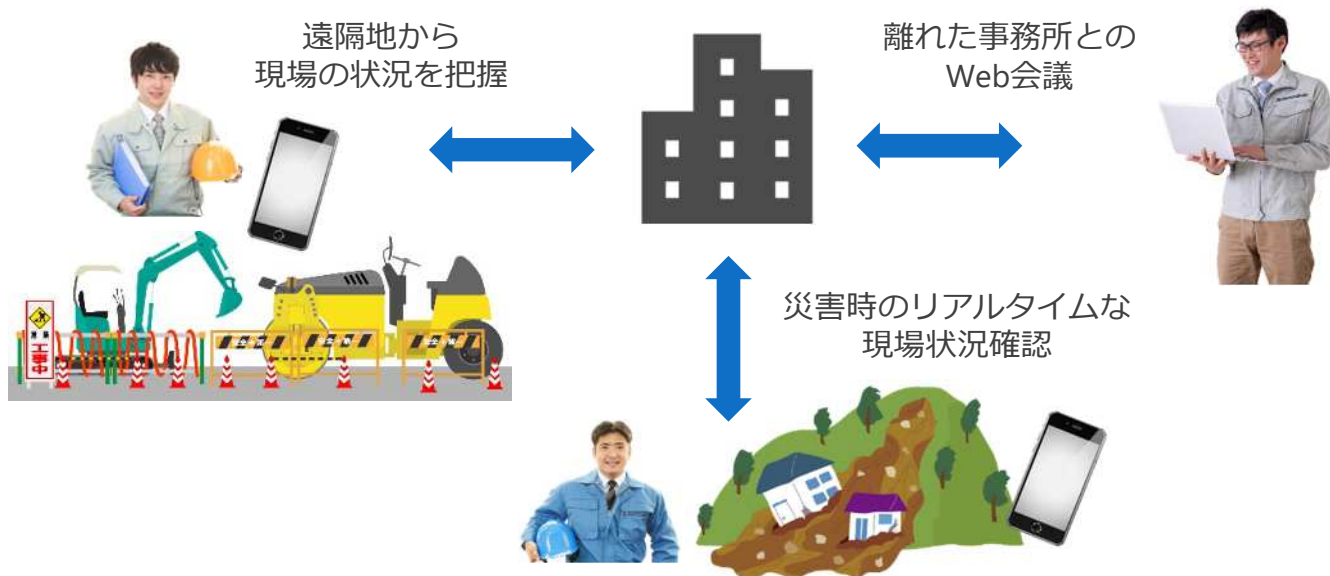

スムーズな
遠隔臨場を

メールのURLからアプリを起動してすぐに遠隔臨場を行うことができます。現場からはブラウザでログインする必要はありません！

手間なく
遠隔臨場を

特別な機材を用意する必要なく、皆様のお手元のiPhone・PCから遠隔臨場を実施いただけます！

お問い合わせ、ご活用例は裏面へ

東北地方整備局発注工事をはじめ、様々な現場でご利用頂けます

現場の作業状況や災害発生時の現場状況を**スマホで撮影**しながら的確に伝達。
段階確認や材料確認等、**臨場が必要な検査等**に活用可能です。

PDFやPC画面共有、リアルタイムの朱書きやチャット機能等により、**感染症対策としてリモート会議にも活用**できます。

bp-Livecam

ジンバルと組み合わせて運用することで手ブレを防止し、安定した映像を撮影できます！

※ご用命の際は担当営業までお問合せください

特長的機能

スクリーンショット撮影機能

現場技術員が遠隔臨場へ立ち会う場合、立会の証跡としてスクリーンショットを撮影する必要があります。bp-Livecamでは、現場技術員と現地の映像を撮影している途中で、任意のスクリーンショットを撮影可能です。