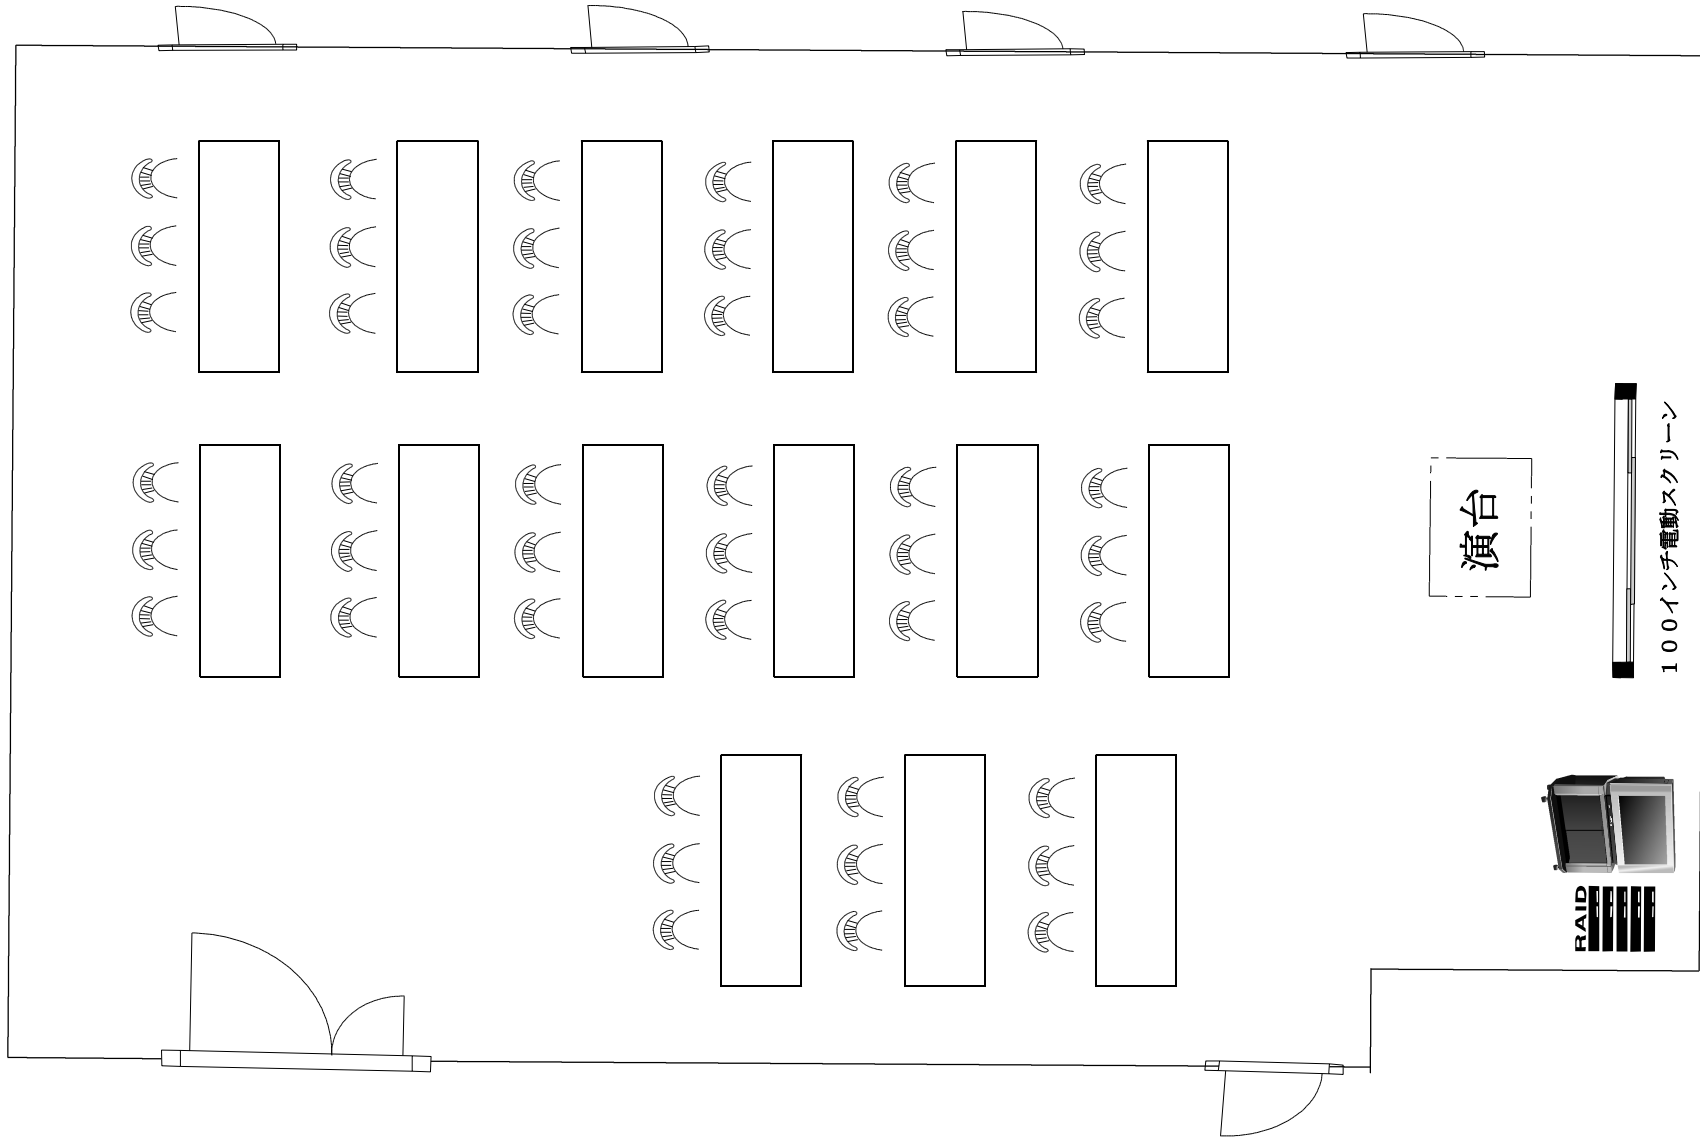

7階第3会議室（教室型最大数）

# 宮城県建設産業会館 7階配置図