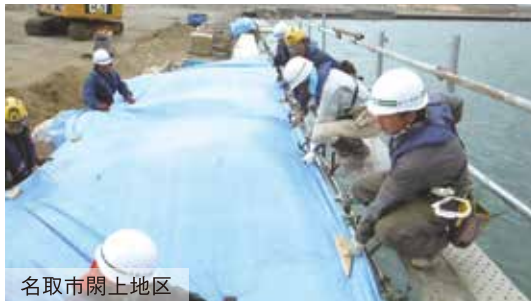

今も、そして、これからも続ける復興事業

これまで以上に、地域及び住民の安全・安心で快適な暮らしを支えるため、一日も早い宮城の「創造的復興」に邁進致します。