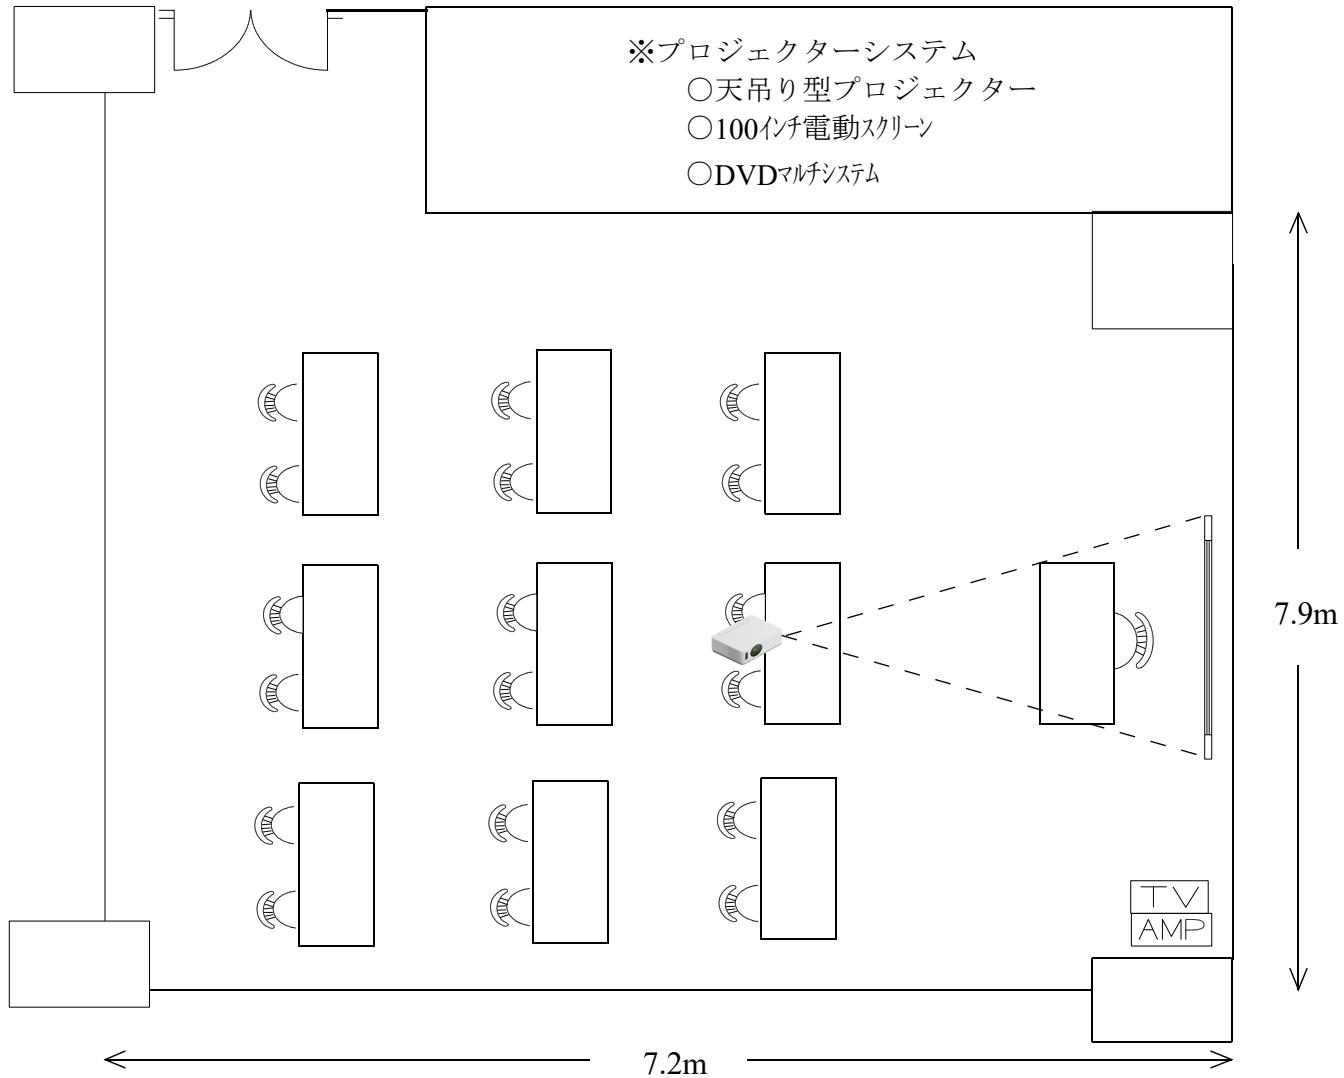

# 4階第5会議室配置図

(75㎡、23坪)

※ 教室形18名(基準)

# 宮城県建設産業会館 4階配置図