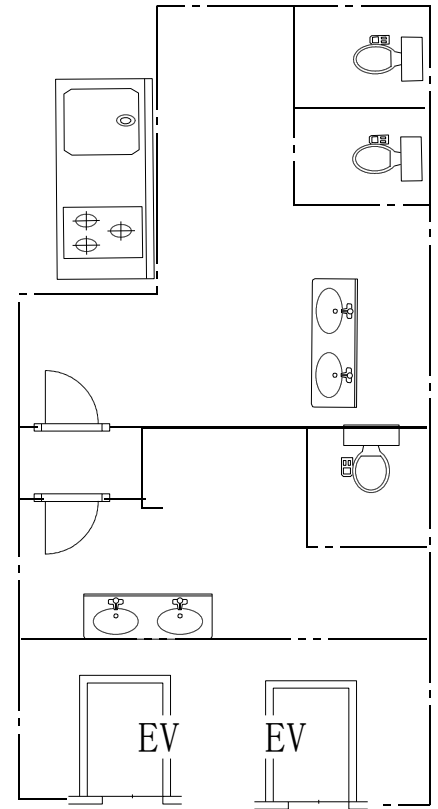

7階第1会議室

(102.30㎡)

宮城県建設産業会館 7階配置図