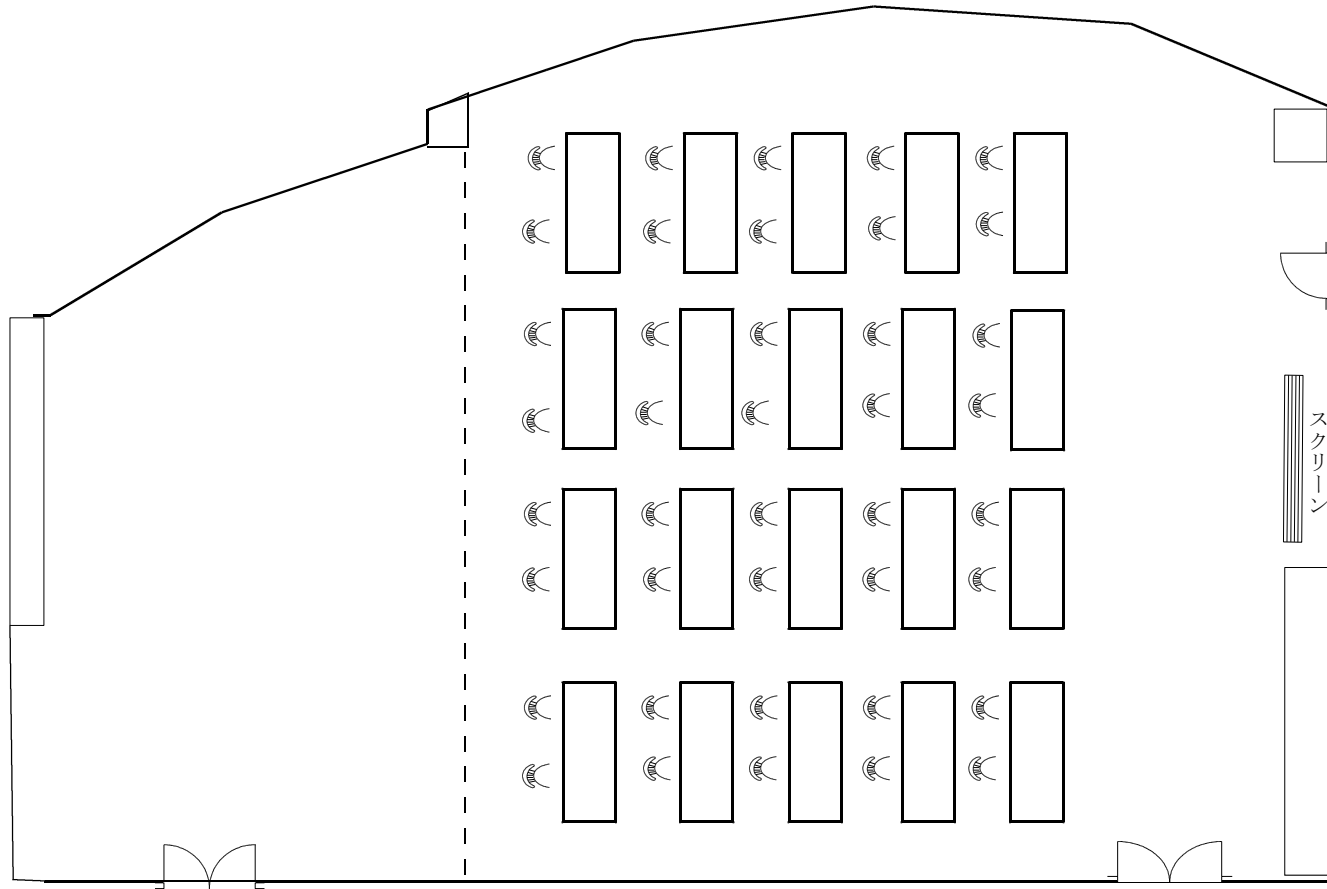

7階第1会議室

(102.30㎡)

宮城県建設産業会館 7階配置図