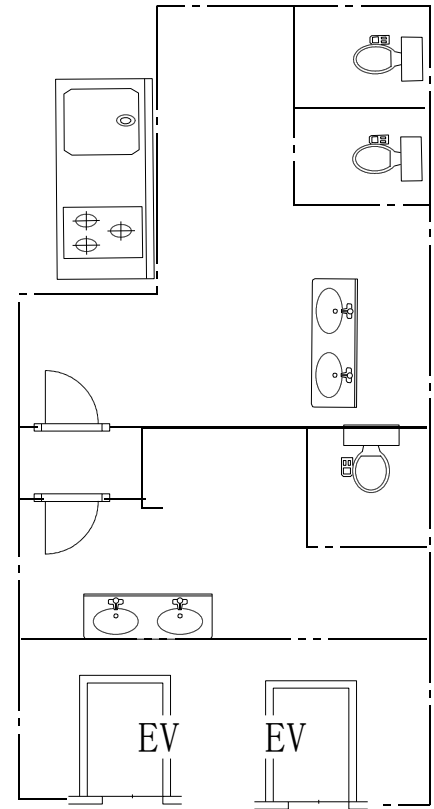

7階第1・2会議室レイアウト（標準形）

（二人掛け：60名）

宮城県建設産業会館 7階配置図