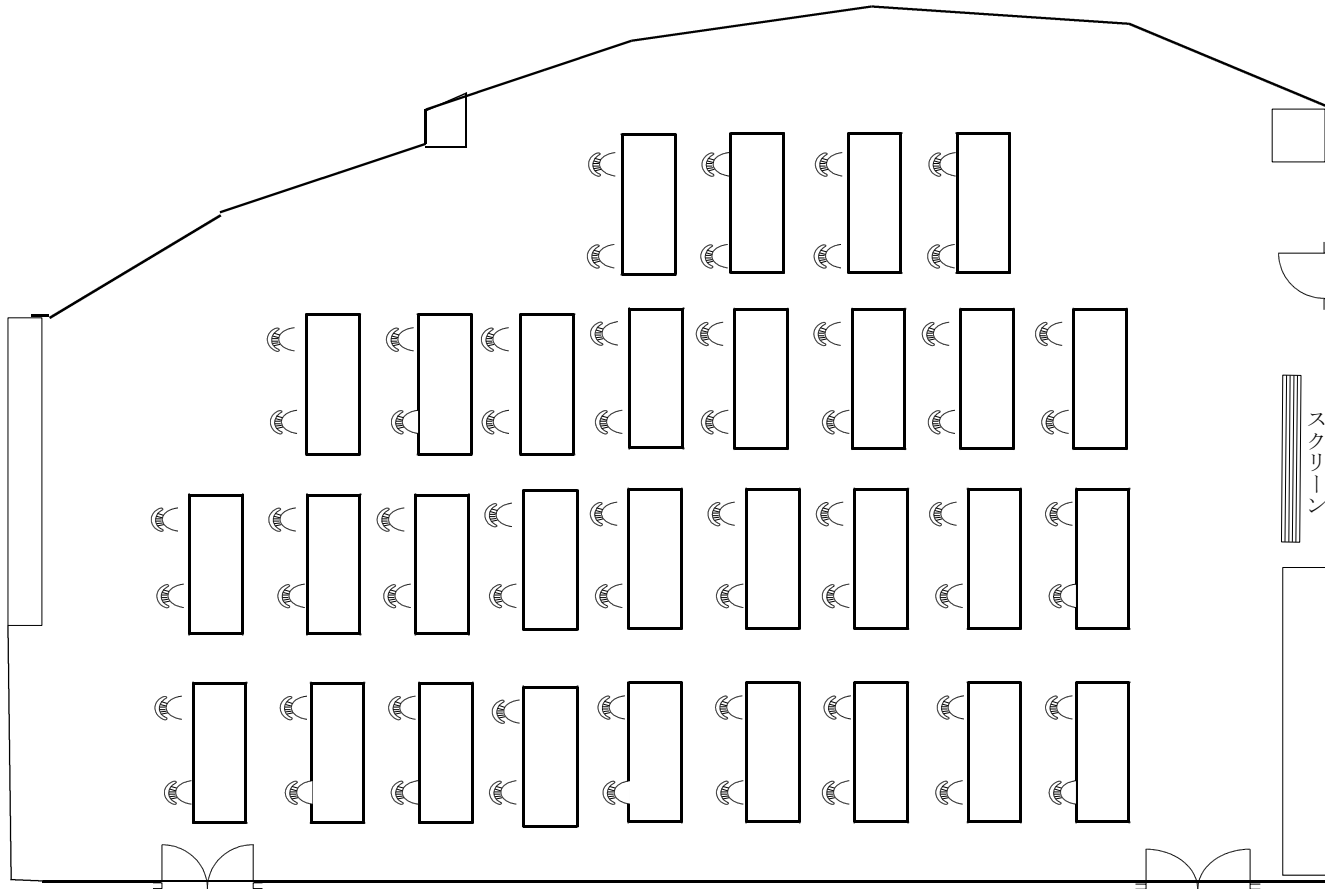

7階第1・2会議室レイアウト（標準形）

（二人掛け：60名）

宮城県建設産業会館 7階配置図